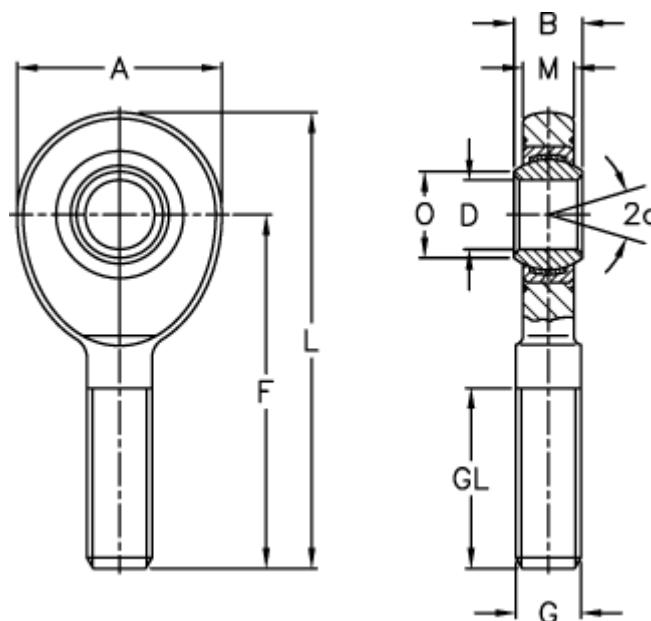

Varenummer: 03489020

Beskrivelse: Fluro Ledhoved EAL 20D-NIRO

Mål

A	= 53	L	= 104.5
a (grader)	= 9	M	= 13
B	= 16	O	= 24.2
D	= 20	Statisk træk kN	= 45
Dynamisk træk kN	= 54	Vægt	= 320
F	= 78		
g	= M20x1,5		
GL	= 43		